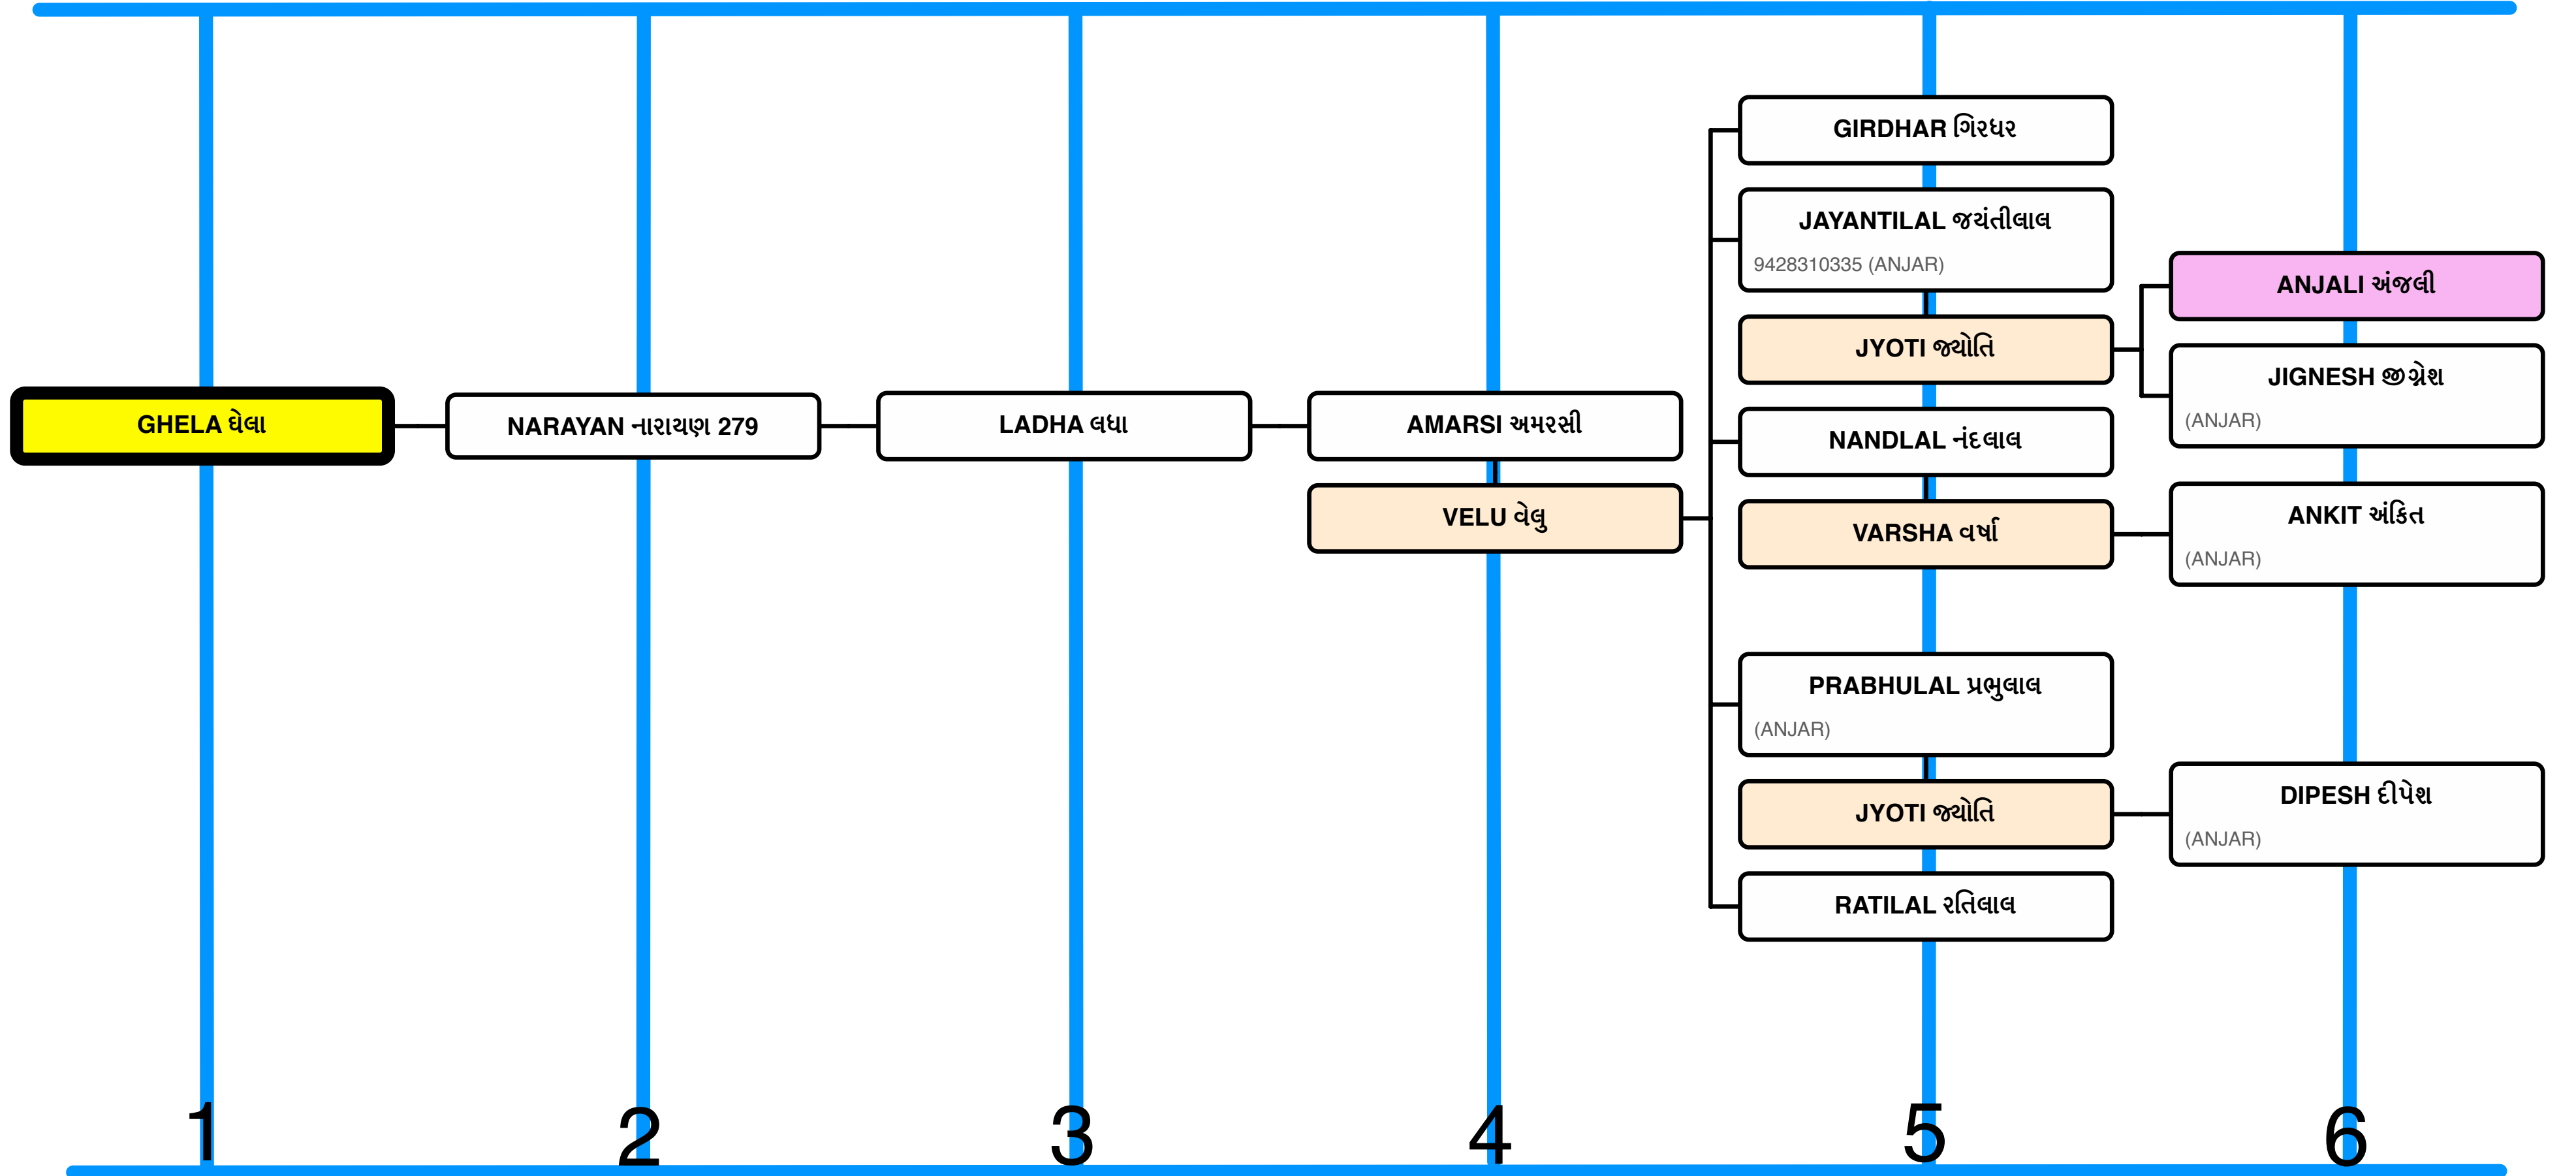

શ્રી ચૌહાણ કાચા - અંજાર પરિવારની વંશાવલી

પૂજ્ય મુળપુરુષ શ્રી ઘેલાબાપા ની વંશાવલી

સ્થાનક - અંજાર

કુળદેવી - બહ્માણી માં

શ્રી ગણેશાય નમઃ

(Digital ID No. : 14 B)

Shri Chauhan Kacha - Anjar Family Tree

Pujya Root Person Shri Ghela Bapa's Family Tree

Temple - Anjar

Kuldevi - Brahmani Maa

સૌજન્ય : સંકલન, સંરક્ષણ, ડિજીટીકરણ

શ્રી કચ્છ ગુર્જર ક્ષત્રિયા સમાજ મહાસભા

ડિજીટલ વંશાવલી સમિતિ

સંસ્થાપક પ્રમુખ - શ્રી ભરતભાઈ કાંતિલાલભાઈ સાવરીયા

Data Collection, Compilation, Digitalisation By

Shree Kutch Gurjar Kshatriya Samaj Mahasabaha

Digital Vanshvali Committee

Founder Chairperson - Shri Bharatbhai Kantilalbhai Sawaria

ગાઈડ ..... ○ પુરુષ Male
● પુત્રવધુ Wife
● દિકરી Daughter
Data Entered up to: 01-10-2020

માહિતી મોકલનાર
અને જાંચ કરનાર
Data Sent
& Tallied By:

નામ

શ્રી દિનેશ ઉત્તમભાઈ ચૌહાણ, અંજાર
શ્રી શશીકાંત કાનજી ચૌહાણ, અંજાર
શ્રી રમેશ વેલજીભાઈ ચૌહાણ, અંજાર
શ્રી જયંતિલાલ અમરસીભાઈ ચૌહાણ, અંજાર

Name

Shri Dinesh Uttambhai Chauhan, Anjar
Shri Shashikant Kanjibhai Chauhan, Anjar
Shri Ramesh Veljibhai Chauhan, Anjar
Shri Jayantilal Amarsibhai Chauhan, Anjar

Mobile No.

9909033263
9825765409
9913996812
9428310335

સંશોધન માટે સંપર્ક શ્રી ભરતભાઈ સાવરીયા, રાયપુર Contact for Data Amendment : Shri Bharatbhai Sawaria, Raipur Mob: 9301825240 Email: bksawaria@gmail.com

Visit us at : www.kgksamaj.org Email : digifamilytree@icloud.com

Data Processed at Unique Computers, Raipur (Gaurav Chawda # 98271-16141)

Generations પેઢી :-