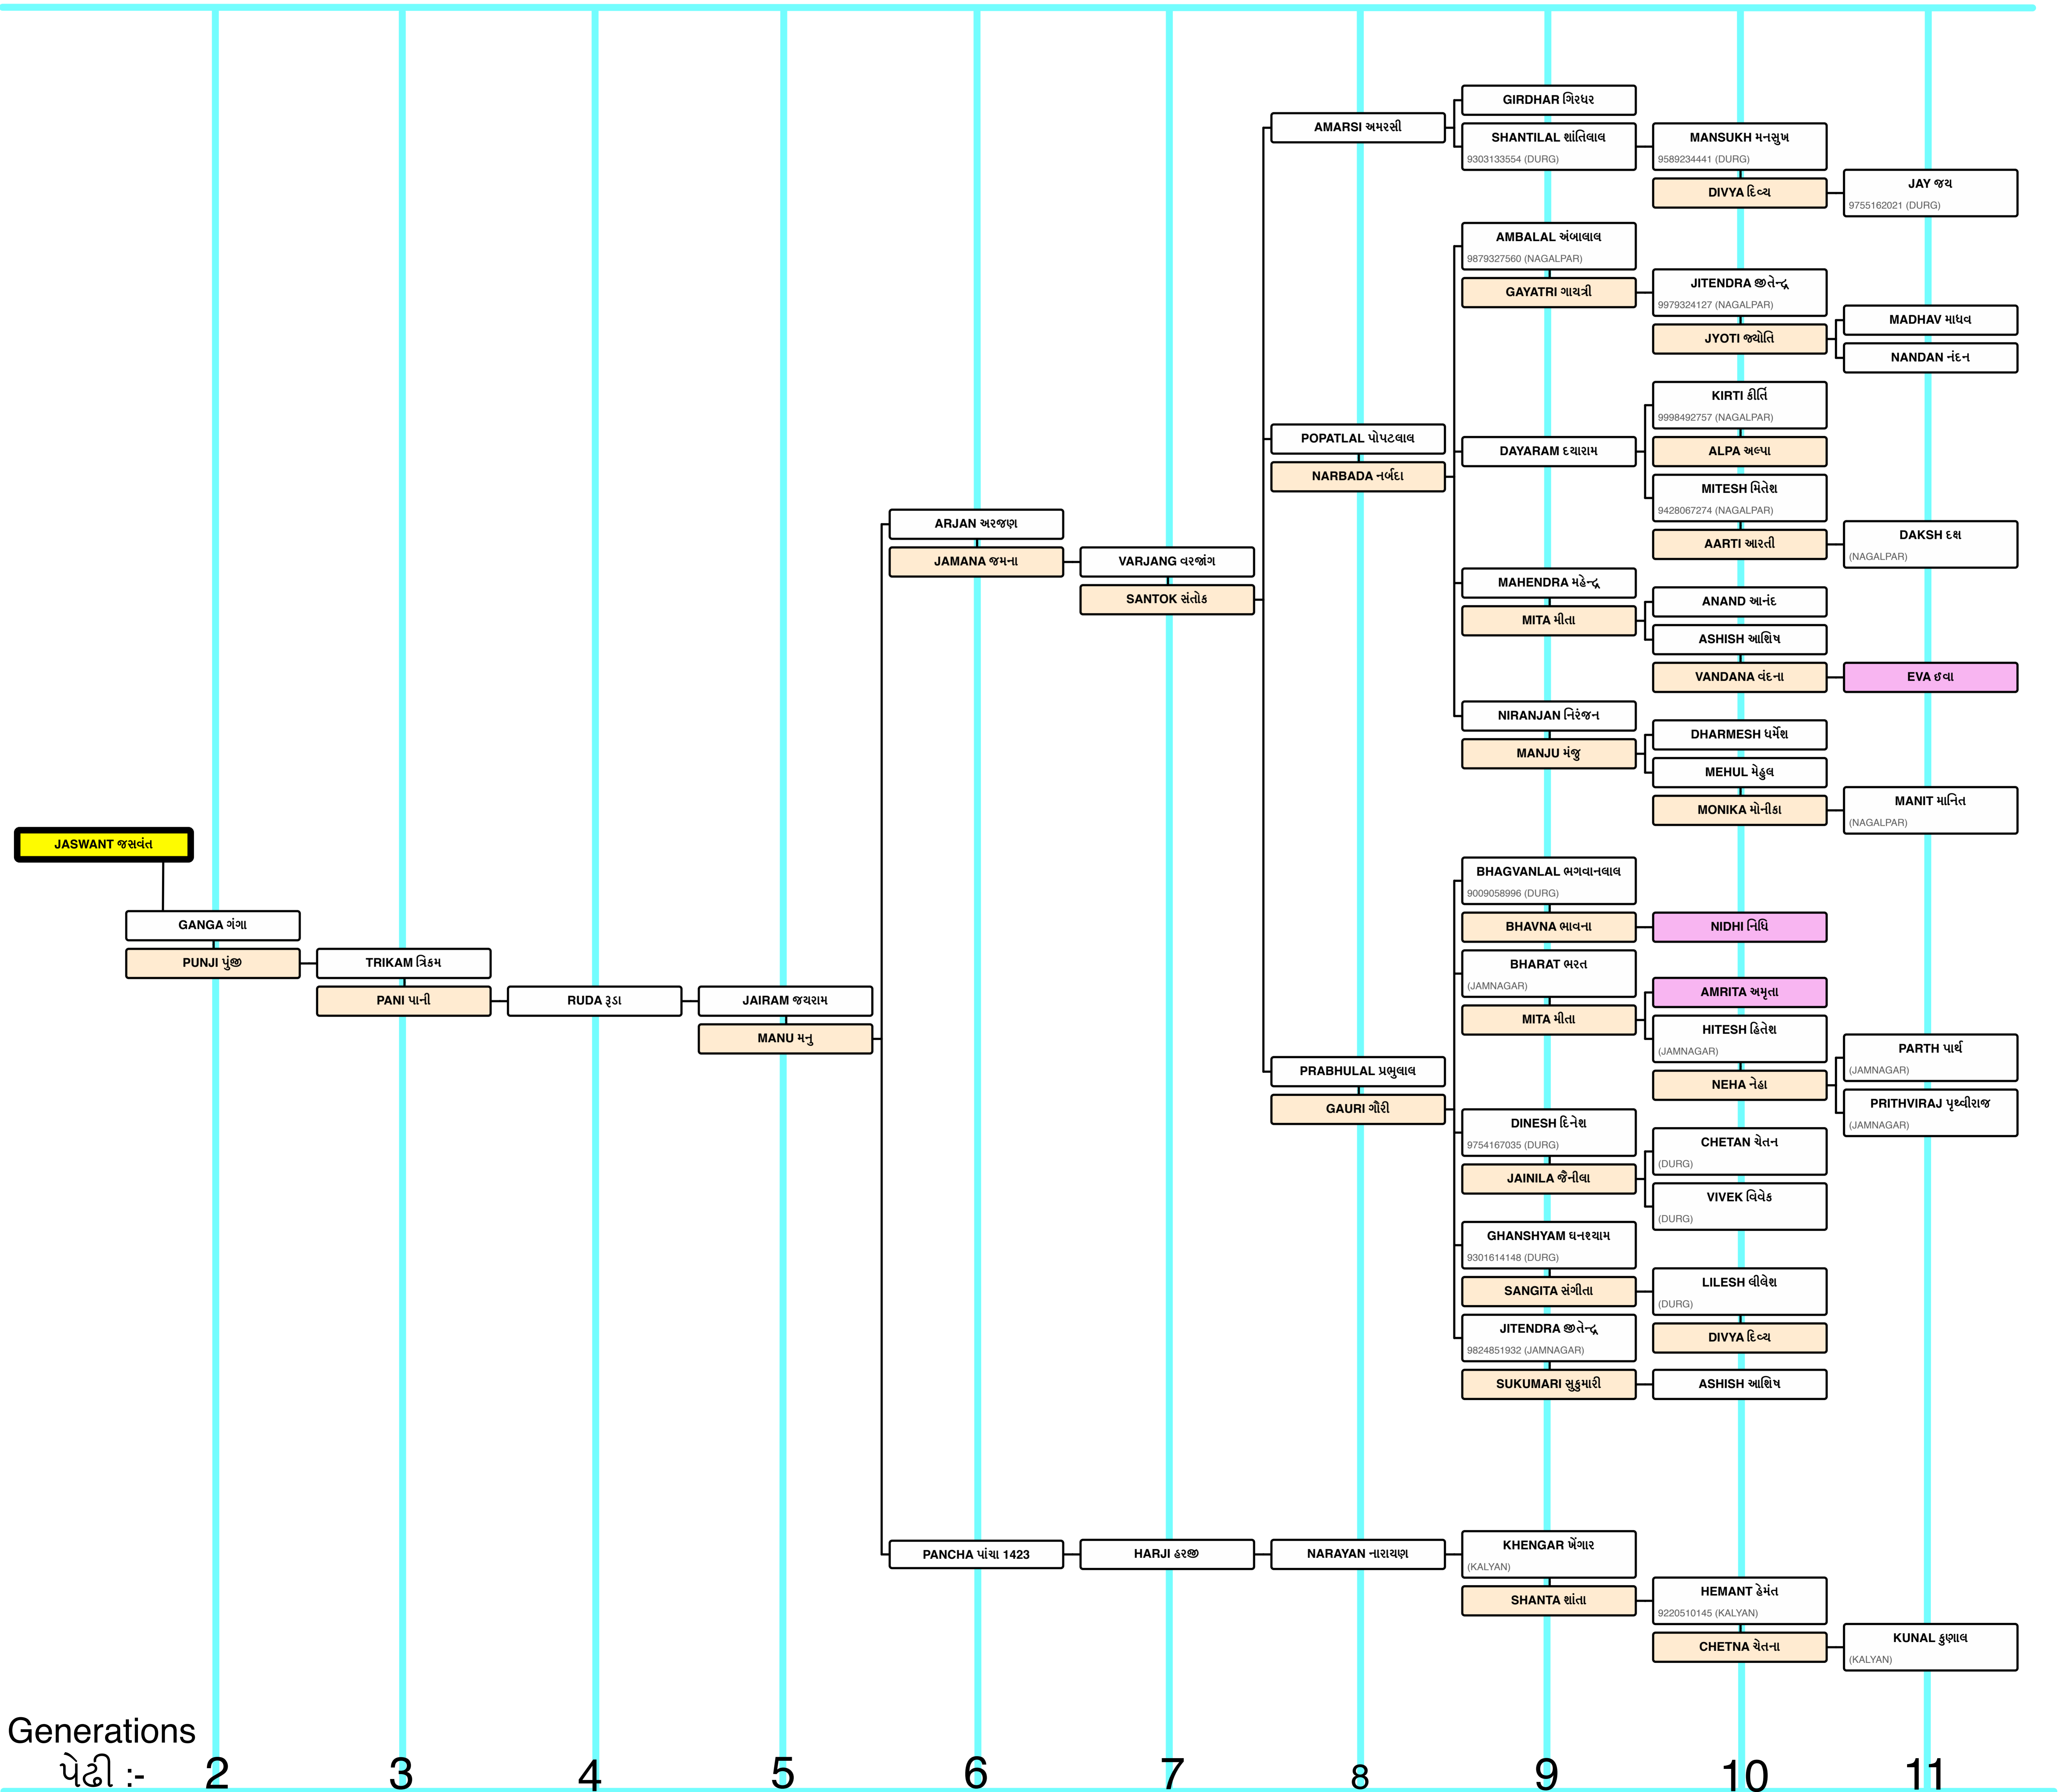

શ્રી ચૌહાણ પાકા સોનગરા (નાગલપરવારા) પરિવારની વંશાવલી **Shri Chauhan Paka Songara (Nagalparwara) Family Tree**

પૂજ્ય મુળપુરુષ શ્રી જસવંતબાપા ની વંશાવલી

(Digital ID No. : 18 B)

Pujya Root Person Shri Jaswant Bapa's Family Tree

સ્થાનક - નાગલપર

કુળદેવી - ચામુંડા માં

Temple - Nagalpar

Kuldevi - Chamunda Maa

સૌજન્ય : સંકલન, સંરક્ષણ, ડિજીટીકરણ

શ્રી કચ્છ ગુર્જર ક્ષત્રિયા સમાજ મહાસભા

ડિજિટલ વંશાવલી સમિતિ

સંસ્થાપક પ્રમુખ - શ્રી ભરતભાઈ કાંતિલાલભાઈ સાવરીયા

Data Collection, Compilation, Digitalisation By

Shree Kutch Gurjar Kshatriya Samaj Mahasabaha

Digital Vanshvali Committee

Founder Chairperson - Shri Bharatbhai Kantilalbhai Sawaria

ગાઈડ ..... ☐ પુરુષ Male
☐ પુત્રવધુ Wife
☐ દિકરી Daughter
Data Entered up to: 01-11-2020

માહિતી મોકલનાર
અને જાંચ કરનાર
Data Sent
& Talled By:

નામ
શ્રી મહેન્દ્ર પોપટભાઈ ચૌહાણ, નાગલપર
શ્રી હેમંત ખેંગારભાઈ ચૌહાણ, કલ્યાણ
શ્રી જિતેન્દ્ર પ્રભુલાલભાઈ ચૌહાણ, જામનગર

Name	Mobile No.
Shri Mahendra Popatbhai Chauhan, Nagalpar	9825845234
Shri Hemant Khengarbhai Chauhan, Kalyan	9220510145
Shri Jitendra Prabhulalbhai Chauhan, Jamnagar	9824851932

સંશોધન માટે સંપર્ક શ્રી ભરતભાઈ સાવરીયા, રાયપુર Contact for Data Amendment : Shri Bharatbhai Sawaria, Raipur Mob: 9301825240 Email: bksawaria@gmail.com

Visit us at : www.kgksamaj.org Email : digifamilytree@icloud.com

Data Processed at Unique Computers, Raipur (Gaurav Chawda # 98271-16141)

Generations
પેઢી :- 2 3 4 5 6 7 8 9 10 11