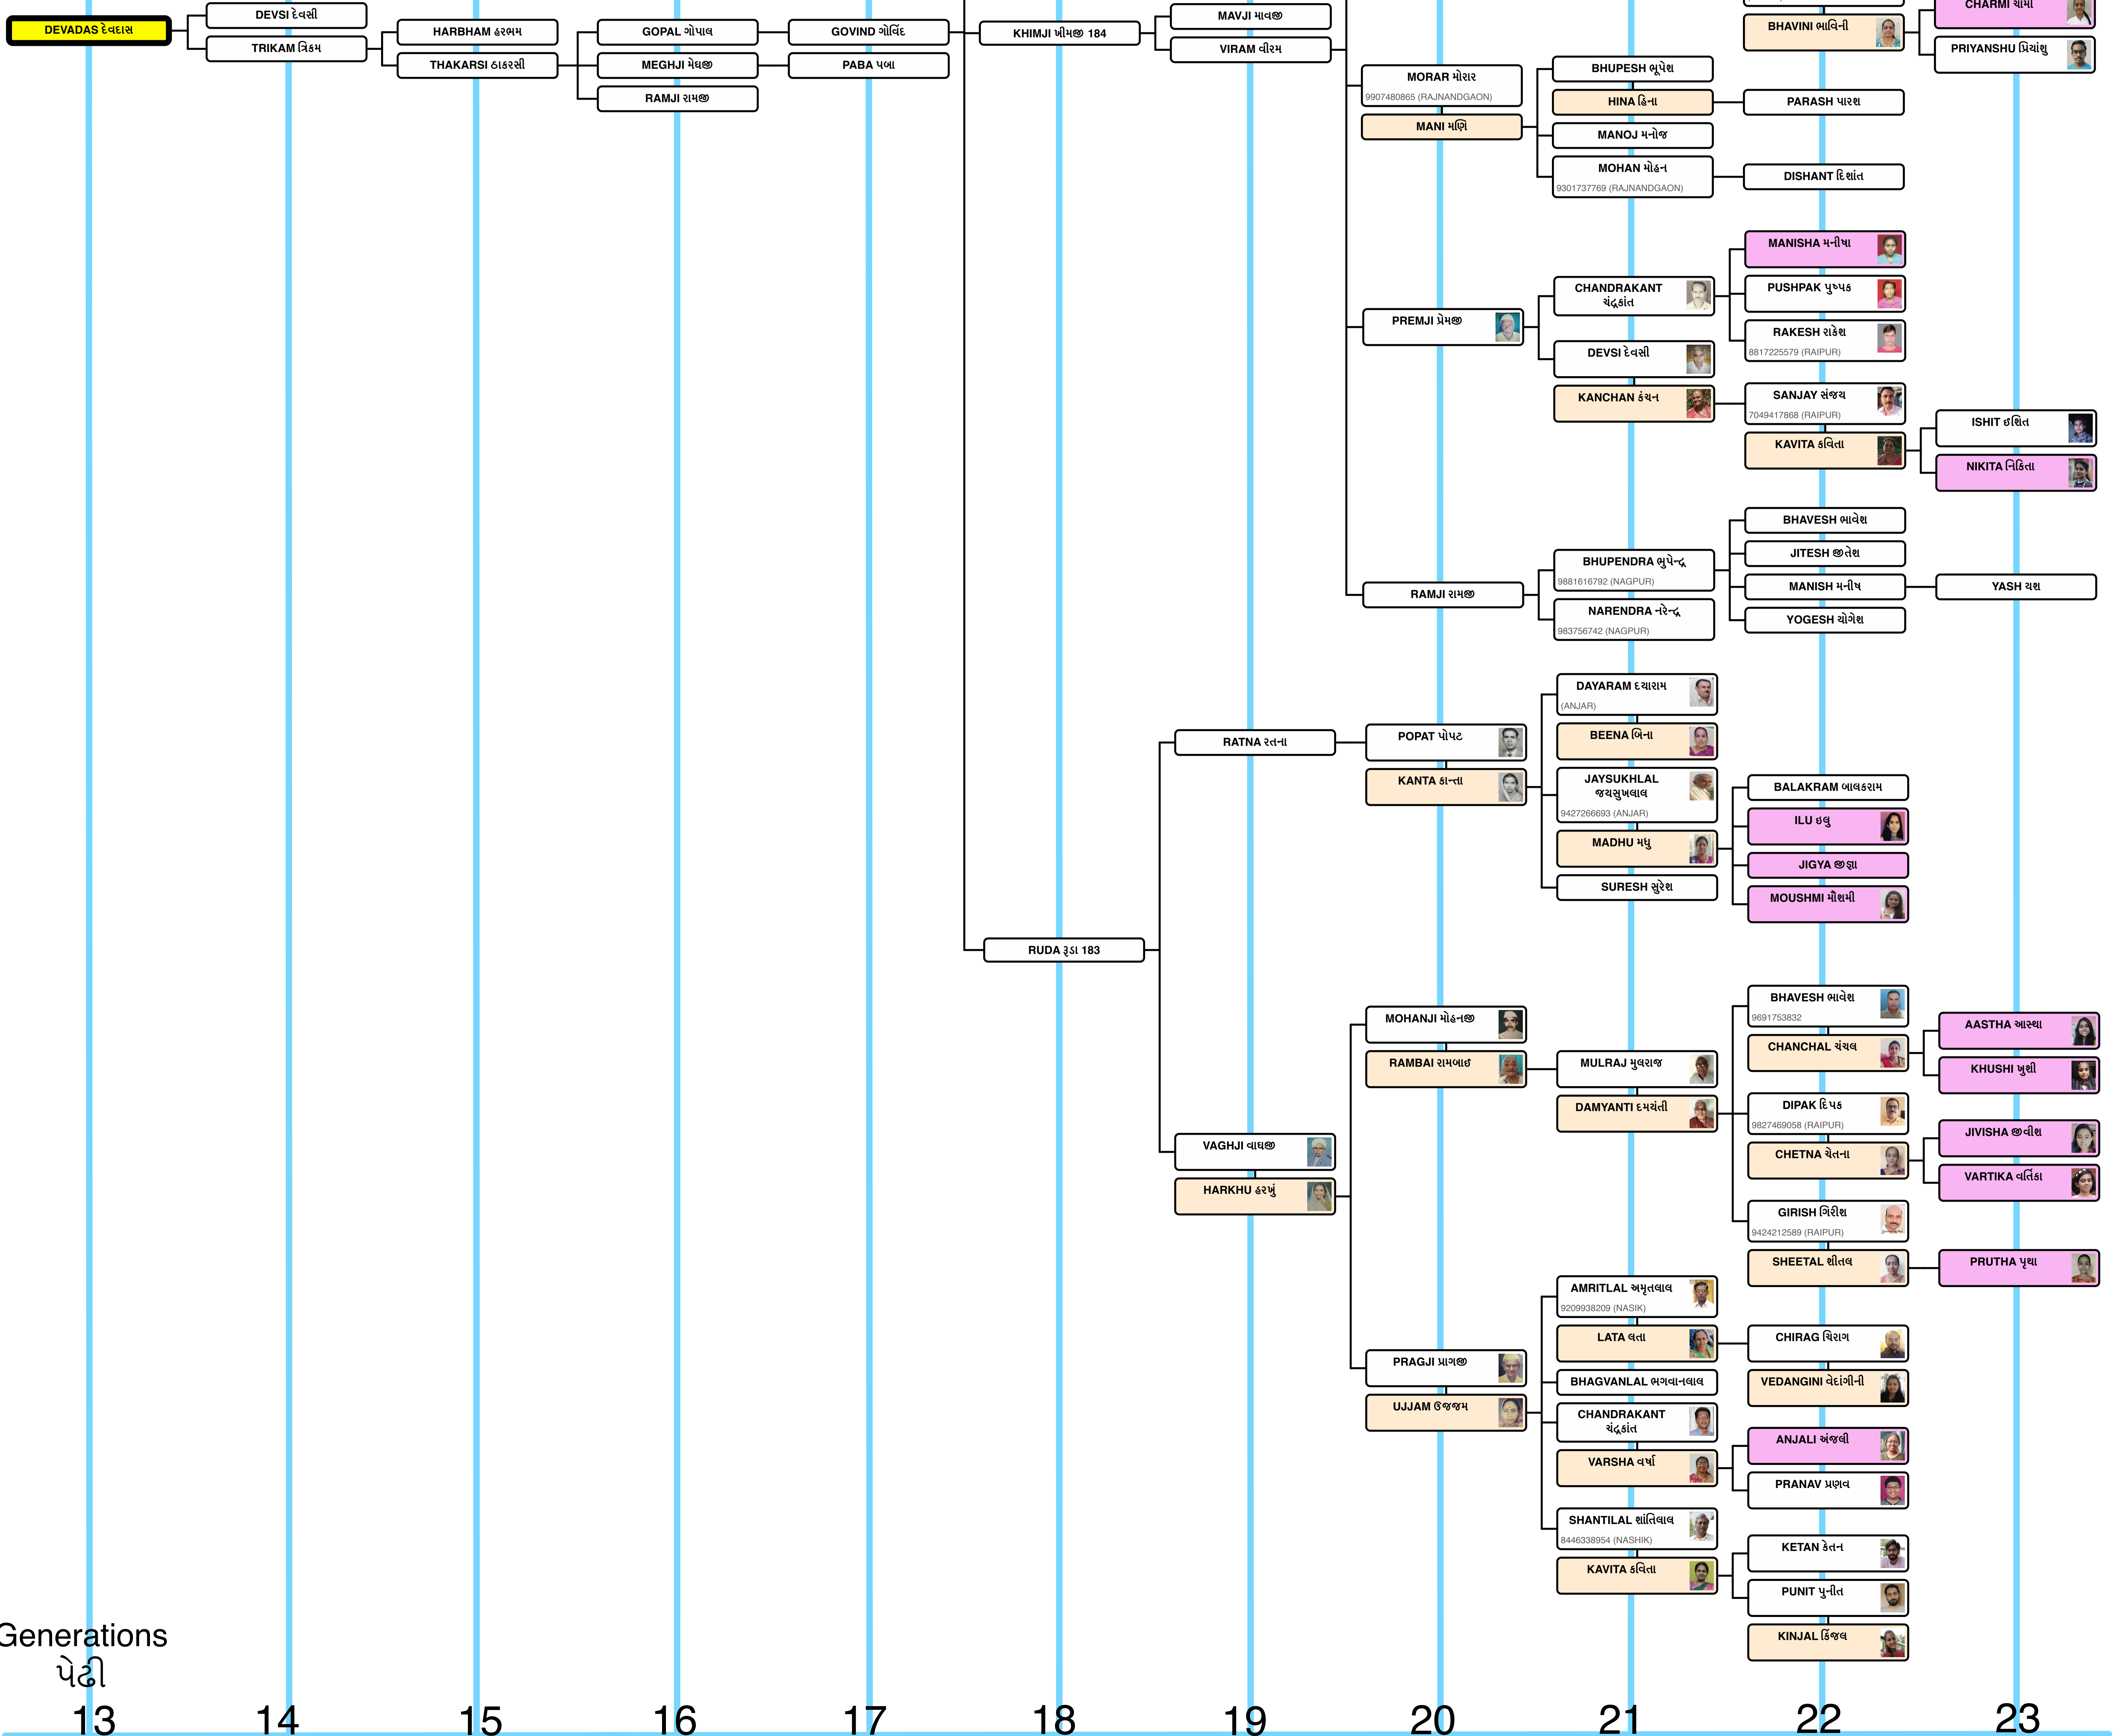

Visit us at : www.kgksamaj.org Email : digifamilytree@icloud.com

Data Processed at Unique Computers, Raipur (Gaurav Chawda # 98271-16141)

MEGHJI મેઘજી

DEVADAS દેવદાસ

DEVADAS દેવદાસ

Generations
પેઢી

13 14 15 16 17 18 19 20 21 22 23

JETHO જેઠો MANDAN માંડણ

Generations

પેઢી 13 14 15 16 17 18 19 20 21 22

MEPO મેપો

Generations

પેઢી

13

14

15

16

17

18

19

20

21

22