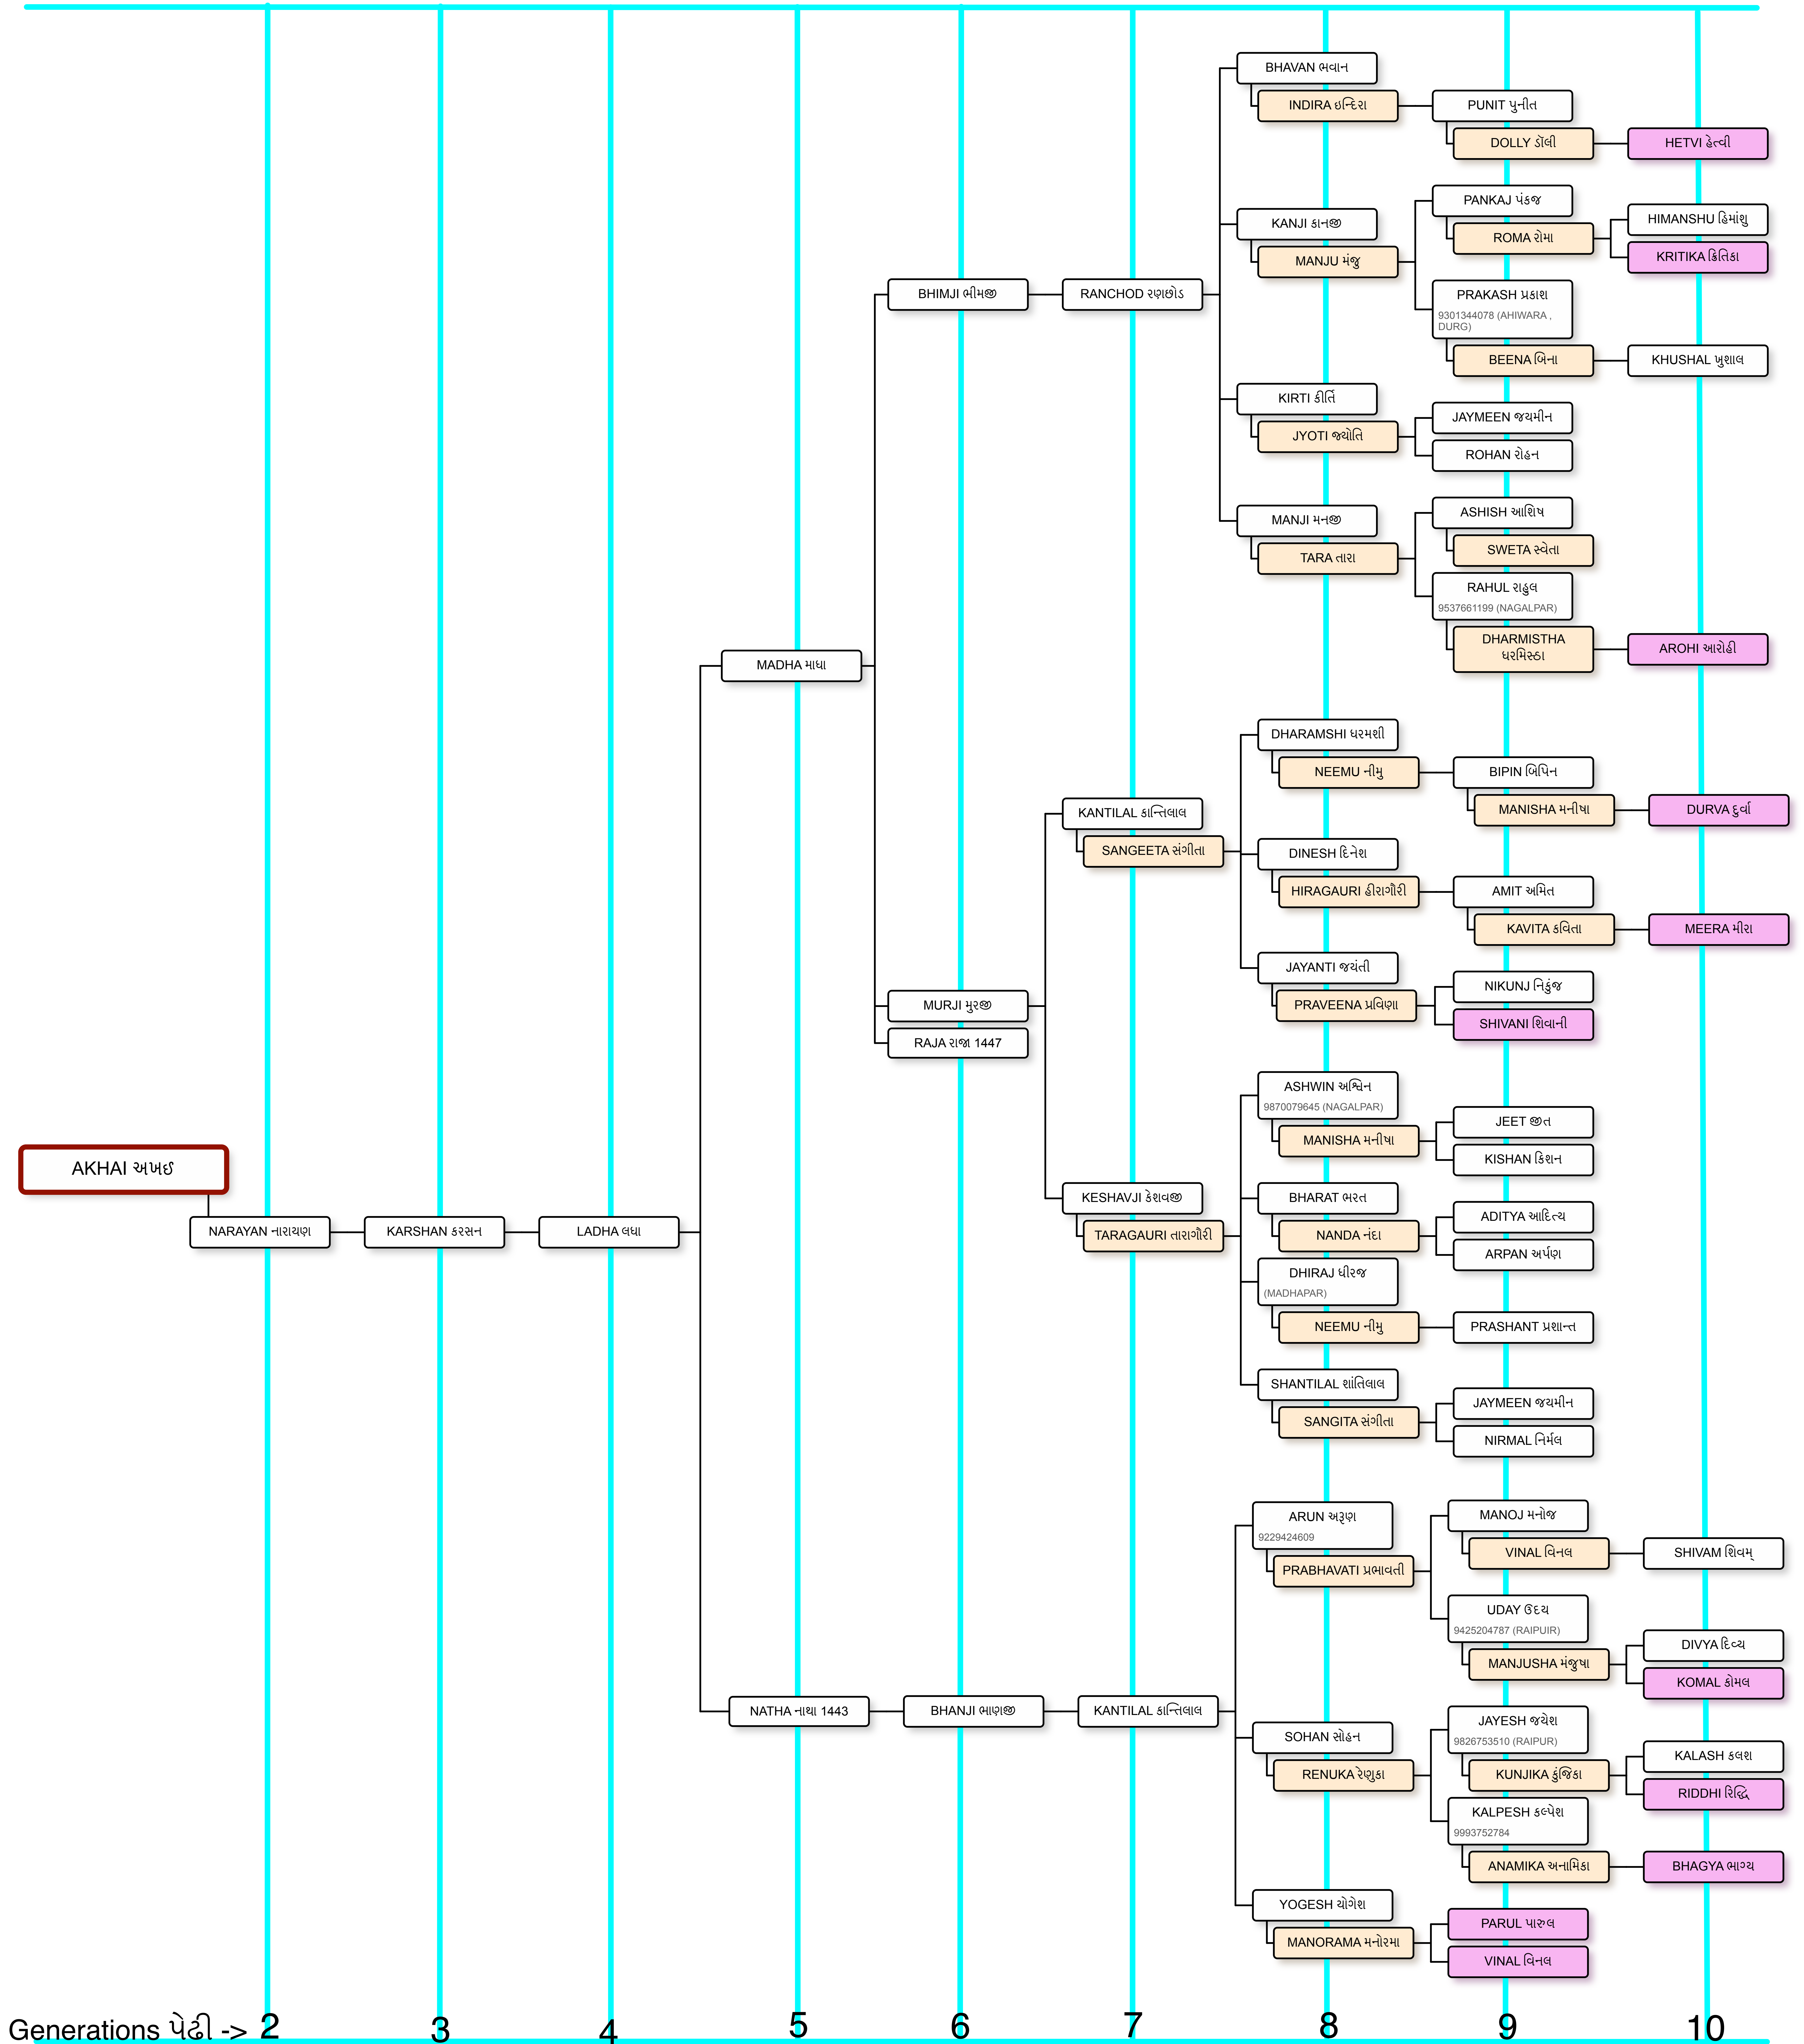

# શ્રી વરુ નાગલપર પરિવારની વંશાવલી

(ડિજિટલ આઈ.ડી. નં. : ૪૬)

પૂજ્ય મુળપુરુષ શ્રી અખઈભાઈ વરુ ની વંશાવલી

સ્થાનક (મંદિર) - નાગલપર

કુળદેવી - ચામુંડામાં અને ખોડીયારમાં

# Shri VARU NAGALPAR Family Tree

(Digital ID No. : 46)

Pujya Root Person Shri Akhaibhai Varu's Family Tree

Temple Village : Nagalpar

Kuldevi - Chamundama and Khodiyarma

Generations પેઢી -> 2 3 4 5 6 7 8 9 10

**મહત્વપૂર્ણ સૂચના -**

- સંકલન, સંરક્ષણ અને ડિજિટીકરણ :  
ડિજિટલ વંશાવલી સમિતિ શ્રી ક.ગુ.સ. સમાજ મહાસભા
- બારોટથી માહિતી મેળવનાર :  
શ્રી અશ્વિનભાઈ કેશવજીભાઈ વરુ, નાગલપર મો. 98244 26427
- ડાટા મોકલનાર અને મિલાન કરનાર :  
શ્રી ઉદયભાઈ અરુણભાઈ વરુ, રાયપુર મો. 94252 04787
- સંકલિત ડાટા : તા. ૦૧.૧૨.૨૦૧૯ સુધી પ્રાપ્ત માહિતી પ્રમાણે
- ડિજિટલ વંશાવલીમાં : સફેદ રંગ=પુરુષ/નારંગી=પુત્રવધુ/ચિત્તી રંગ=દિકરી  
નામ સાથે નંબર = કુમાર શાસ્ત્રી પ્રકાશ ગ્રંથની લીસ્ટનું ડિજિટલ નંબર
- ડાટા સંશોધન માટે સંપર્ક : શ્રી ભરતભાઈ સાવરીયા, રાયપુર  
મોબા: 93018 25240 ઈમેલ : bksawaria@gmail.com